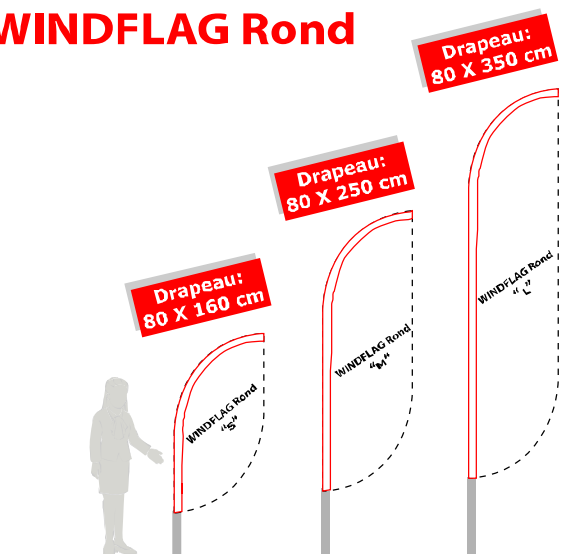

Banderoles au kilomètre

Banderoles écologiques issues du recyclage de bouteilles en plastique.
Matière: polyester intissé.
Tailles standards: rouleaux de 50 mètres par une largeur de 80 cm à 160 cm.

- Impression quadrichromie
- Impression haute définition
- Impression recto
- Finitions: coupe nette, oeillets ou bande de suspension.

AUTOCOLLANTS - STICKERS

WINDFLAG

WINDFLAG			
Hauteur du mât:	2,0 m	3,1 m	4,2 m
Poids:	1,2 kg	1,5 kg	1,7 kg

WINDFLAG Rond

WINDFLAG Rond			
Hauteur du mât:	2,0 m	3,1 m	4,2 m
Poids:	1,2 kg	1,5 kg	1,7 kg

Impression sur maille drapeau 115 grs
Impression en quadrichromie
Couture des bords
Maille drapeau ignifugée
Livré avec un sac de transport

WINDROP

WINDDROP			
Hauteur du mât:	1,75 m	2,80 m	3,90 m
Poids:	1,1 kg	1,3 kg	1,5 kg

Base métal
Système rotatif
30x40 cm - 7 et 15 kg
50x50 cm - 20 kg

Croix en métal
Système rotatif
4 piquets de fixation
40x40 cm