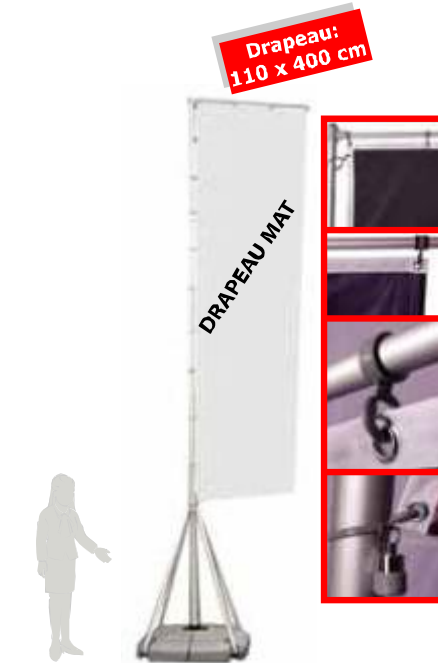

WINDROP

WINDDROP			
Hauteur du mât:	1,75 m	2,80 m	3,90 m
Poids:	1,1 kg	1,3 kg	1,5 kg

Base métal
Système rotatif
30x40 cm - 7 et 15 kg
50x50 cm - 20 kg

Croix en métal
Système rotatif
4 piquets de fixation
40x40 cm

Les accessoires

Croix en métal
4 piquets de fixation
50x50cm
3,3 kg

Pieu à visser
Système rotatif
67 cm
1,7 kg

Pieu à visser
55 cm
1,1 kg

Pointe
70 cm
1,6 kg

Pieds métallique
pour voiture
2,00 kg

DRAPEAU MAT

DRAPEAU MAT	
Hauteur du mât:	5,00 m
Poids:	18 kg

DRAPEAU AVEC MANCHE PLASTIQUE

Maille drapeau 115 grs
Impression en quadrichromie
Couture des bords
Maille drapeau ignifugée
Manche plastique

LE BEACH BANNER