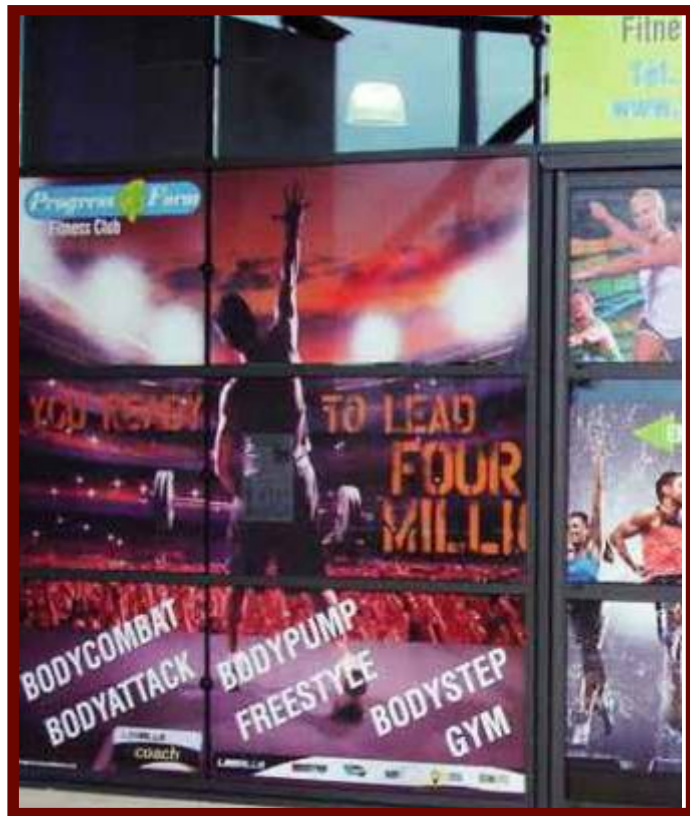

Autocollants:

- Vinyle fond blanc
- Vinyle fond transparent
- Vinyle microperforé (pour vitre)
- Vitrophanie
- Lettres et logos en vinyle découpés
- Autocollant pour sol

- Pas de limite de taille
- Impression quadrichromie
- Impression haute définition
- Impression recto
- Finitions: protection anti-uv (lamination)