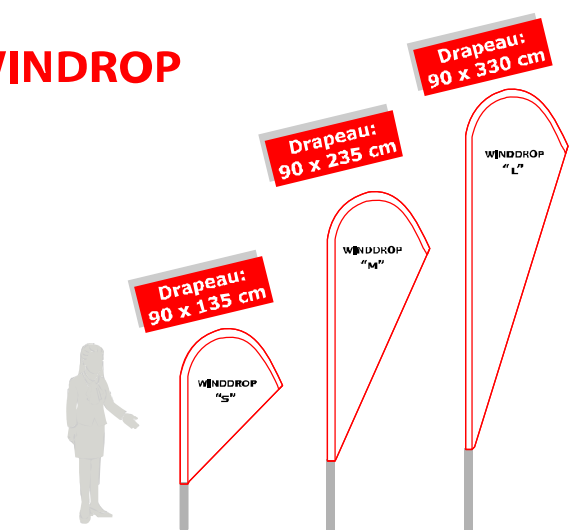

Banderoles au kilomètre

Banderoles écologiques issues du recyclage de bouteilles en plastique.
Matière: polyester intissé.
Tailles standards: rouleaux de 50 mètres par une largeur de 80 cm à 160 cm.

- Impression quadrichromie
- Impression haute définition
- Impression recto
- Finitions: coupe nette, oeillets ou bande de suspension.

AUTOCOLLANTS - STICKERS

WINDFLAG

WINDFLAG			
Hauteur du mât:	2,0 m	3,1 m	4,2 m
Poids:	1,2 kg	1,5 kg	1,7 kg

WINDFLAG Rond

WINDFLAG Rond			
Hauteur du mât:	2,0 m	3,1 m	4,2 m
Poids:	1,2 kg	1,5 kg	1,7 kg

Impression sur maille drapeau 115 grs
Impression en quadrichromie
Couture des bords
Maille drapeau ignifugée
Livré avec un sac de transport

WINDROP

WINDDROP			
Hauteur du mât:	1,75 m	2,80 m	3,90 m
Poids:	1,1 kg	1,3 kg	1,5 kg

Base métal
Système rotatif
30x40 cm - 7 et 15 kg
50x50 cm - 20 kg

Croix en métal
Système rotatif
4 piquets de fixation
40x40 cm