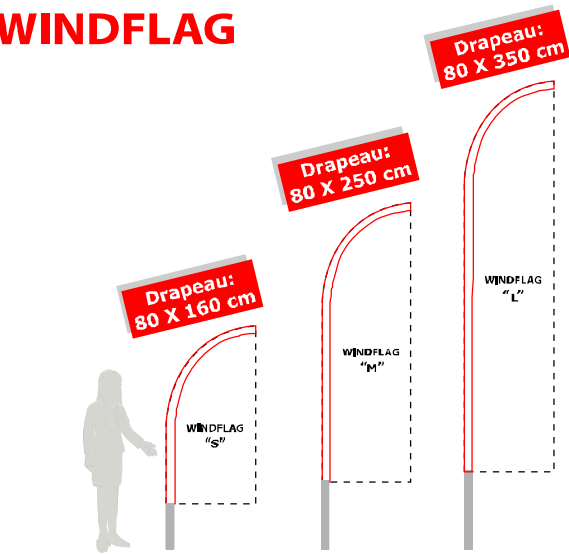

Banderoles au kilomètre

Banderoles écologiques issues du recyclage de bouteilles en plastique.
Matière: polyester intissé.
Tailles standards: rouleaux de 50 mètres par une largeur de 80 cm à 160 cm.

- Impression quadrichromie
- Impression haute définition
- Impression recto
- Finitions: coupe nette, oeillets ou bande de suspension.

AUTOCOLLANTS - STICKERS

WINDFLAG

WINDFLAG			
Hauteur du mât:	2,0 m	3,1 m	4,2 m
Poids:	1,2 kg	1,5 kg	1,7 kg

WINDFLAG Rond

WINDFLAG Rond			
Hauteur du mât:	2,0 m	3,1 m	4,2 m
Poids:	1,2 kg	1,5 kg	1,7 kg

Impression sur maille drapeau 115 grs
Impression en quadrichromie
Couture des bords
Maille drapeau ignifugée
Livré avec un sac de transport

WINDROP

WINDDROP			
Hauteur du mât:	1,75 m	2,80 m	3,90 m
Poids:	1,1 kg	1,3 kg	1,5 kg

Base métal
Système rotatif
30x40 cm - 7 et 15 kg
50x50 cm - 20 kg

Croix en métal
Système rotatif
4 piquets de fixation
40x40 cm