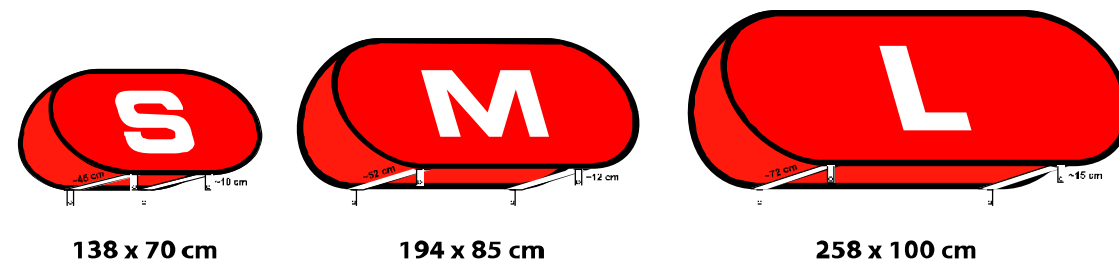

DRAPEAUX - BEACH BANNER